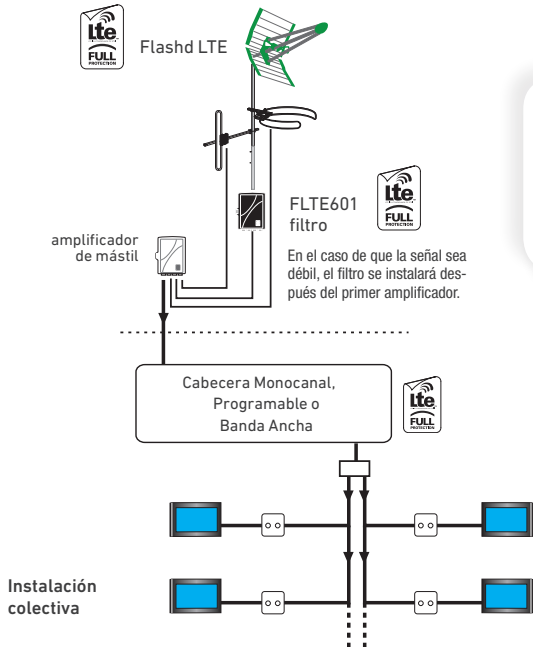

Filtro profesional con 2 opciones de corte en la banda de frecuencias: hasta canal 59 o hasta canal 60.

filtro de paso hasta canal 59

filtro de paso hasta canal 60

llave de corte

Flashd LTE

Soluciones de prevención para bloqueo de señales LTE

Antena HDTF-C58V o filtro FLTE601

- En caso de No tener canales 59 y 60

Antena HDTF-C60V + filtro FLTE601

- En instalaciones con canal 59 ó 60
- Cercanía de estación base telefonía 4G

Antena Flashd LTE

Filtro FLTE601

Características técnicas

MODELO	FLTE601	
REF.	1435	
Dos opciones de corte	canal 59	canal 60
Banda de frecuencias de paso	MHz 0 782	0 790
Atenuación frecuencias LTE	dB ver gráfica abajo	
Pérdidas de inserción	dB	
Dimensiones	mm 96 x 125 x 46	

¡1 solo filtro con 2 opciones de corte!

- Filtro helicoidal de alto rechazo diseñado con un nuevo concepto.
- Un único filtro con dos frecuencias de corte en el canal 59 o el 60, dependiendo del escenario radioeléctrico, el FLTE601 se puede configurar como filtro de paso hasta el canal 59 o canal 60. Una llave incorporada en el dispositivo permite hacerlo de manera sencilla.
- Diseñado para la mayoría de las instalaciones, comparable a los de más alta gama del mercado, capaz de dotar de una protección máxima a las instalaciones de televisión, evitando los daños enlaces descendentes de LTE.
- En los casos en los que la instalación de TV esté a muy poca distancia de la estaciones base LTE y exista el canal 60, puede ser necesario la combinación de Antena Flashd LTE + filtro FLTE601.
- Mínimas pérdidas en el canal más alto de TV y rechazo de más de 45 dB a las frecuencias LTE.
- Provisto de un latiguillo de cable coaxial conectorizado en ambos extremos, facilitando la conexión al instalador, con el consiguiente ahorro de tiempo.
- Alojado en caja de intemperie con Índice de protección IP55.