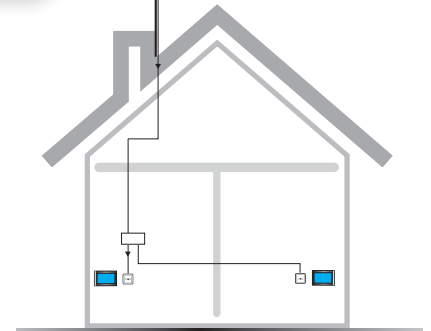

Antena HDTF-C58V o filtro FLTE601

- En caso de No tener canales 59 y 60

Antena HDTF-C60V + filtro FLTE601

- En instalaciones con canal 59 ó 60
- Cercanía de estación base telefonía 4G

Antena Flashd LTE

Filtro FLTE601

Características técnicas

MODELO	FLTE601	
REF.	1435	
Dos opciones de corte	canal 59	canal 60
Banda de frecuencias de paso	MHz 0 782	0 790
Atenuación frecuencias LTE	dB ver gráfica abajo	
Pérdidas de inserción	dB	
Dimensiones	mm 96 x 125 x 46	

¡1 solo filtro con 2 opciones de corte!

- Filtro helicoidal de alto rechazo diseñado con un nuevo concepto.
- Un único filtro con dos frecuencias de corte en el canal 59 o el 60, dependiendo del escenario radioeléctrico, el FLTE601 se puede configurar como filtro de paso hasta el canal 59 o canal 60. Una llave incorporada en el dispositivo permite hacerlo de manera sencilla.
- Diseñado para la mayoría de las instalaciones, comparable a los de más alta gama del mercado, capaz de dotar de una protección máxima a las instalaciones de televisión, evitando los daños enlaces descendentes de LTE.
- En los casos en los que la instalación de TV esté a muy poca distancia de la estaciones base LTE y exista el canal 60, puede ser necesario la combinación de Antena Flashd LTE + filtro FLTE601.
- Mínimas pérdidas en el canal más alto de TV y rechazo de más de 45 dB a las frecuencias LTE.
- Provisto de un latiguillo de cable coaxial conectorizado en ambos extremos, facilitando la conexión al instalador, con el consiguiente ahorro de tiempo.
- Alojado en caja de intemperie con Índice de protección IP55.