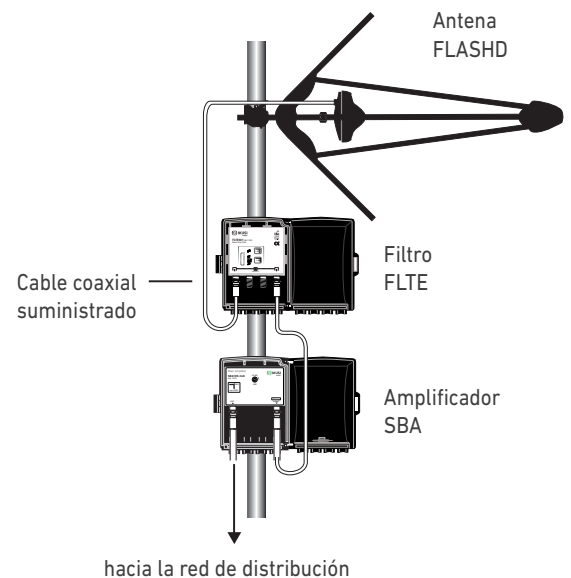

Ejemplo de instalación

FLTE601

Pº Miramón, 170
20014 San Sebastián - SPAIN
Tel.: +34 943 44 88 00 - Fax: +34 943 44 88 20
television@ikusi.com - www.ikusi.tv