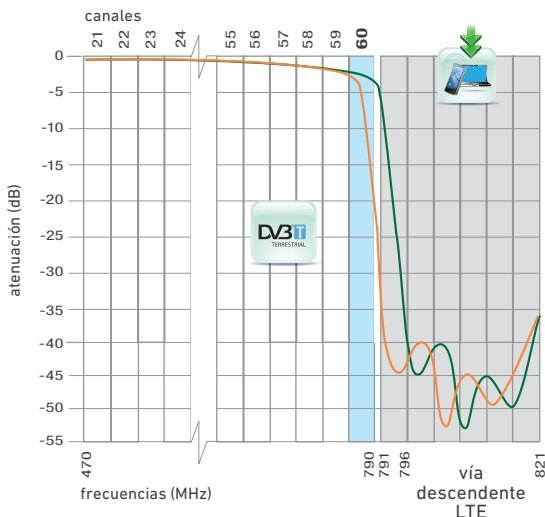

Gráficas del filtro FLTE601

- Gráfica con el corte en el canal 60
- Gráfica con el corte en el canal 59